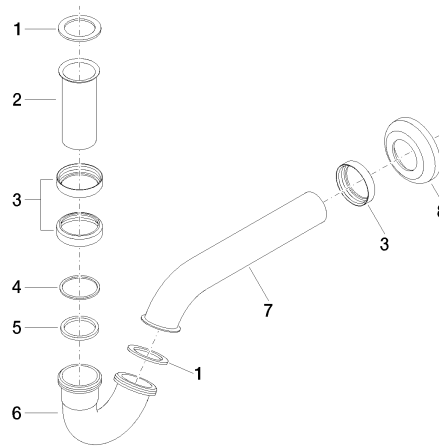

Siphon pour bidet 1 1/4" - Or clair

IMO

10 050 970

• rosace Ø 65 mm

S'adapte aux gammes suivantes : IMO,  
LULU, MADISON, MEM, TARA, CL.1, LISSÉ,  
VAIA, META, CYO

	Or clair	10 050 970-26
	Chrome	10 050 970-00
	Platine brossé	10 050 970-06
	Platine	10 050 970-08
	Laiton (Or 23cts)	10 050 970-09
	Dark Chrome	10 050 970-19
	Or clair brossé	10 050 970-27
	Laiton brossé (Or 23cts)	10 050 970-28
	Noir mat	10 050 970-33
	Bronze brossé	10 050 970-42
	Champagne brossé (Or 22cts)	10 050 970-46
	Champagne (Or 22cts)	10 050 970-47
	Chrome brossé	10 050 970-93
	Dark Platinum brossé	10 050 970-99

Siphon pour bidet 1 1/4" - Or clair

10 050 970

mm [inches]

10 050 970

Les pièces pour les autres finitions peuvent être trouvées ici : [Chrome](#)

### Liste des pièces de rechange

N°	Article Numéro	Désignation	Fréquence de montage	Délai de livraison
1	09 14 05 018 90	joint	2	2
2	09 28 23 011-26	tuyau	1	60
3	09 23 30 021-26	écrou	3	60
4	09 14 20 006 90	joint	1	2
5	09 14 05 027 90	joint	1	2
6	09 28 23 029-26	tuyau	1	60
7	09 28 23 013-26	tuyau	1	60
8	09 27 01 013-26	rosace	1	60