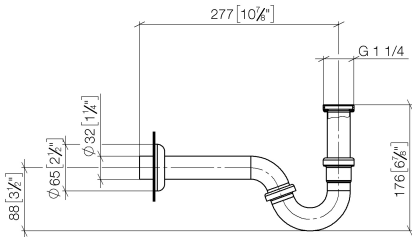

Siphon pour bidet 1 1/4" - Or clair

IMO

10 050 970

• rosace Ø 65 mm

S'adapte aux gammes suivantes : IMO,  
LULU, MADISON, MEM, TARA, CL.1, LISSÉ,  
VAIA, META, CYO

	Or clair	10 050 970-26
	Chrome	10 050 970-00
	Platine brossé	10 050 970-06
	Platine	10 050 970-08
	Laiton (Or 23cts)	10 050 970-09
	Dark Chrome	10 050 970-19
	Or clair brossé	10 050 970-27
	Laiton brossé (Or 23cts)	10 050 970-28
	Noir mat	10 050 970-33
	Bronze brossé	10 050 970-42
	Champagne brossé (Or 22cts)	10 050 970-46
	Champagne (Or 22cts)	10 050 970-47
	Chrome brossé	10 050 970-93
	Dark Platinum brossé	10 050 970-99

Siphon pour bidet 1 1/4" - Or clair

10 050 970

mm [inches]

10 050 970

Les pièces pour les autres finitions peuvent être trouvées ici : [Chrome](#)

### Liste des pièces de rechange

N°	Article Numéro	Désignation	Fréquence de montage	Délai de livraison
1	09 14 05 018 90	joint	2	2
2	09 28 23 011-26	tuyau	1	60
3	09 23 30 021-26	écrou	3	60
4	09 14 20 006 90	joint	1	2
5	09 14 05 027 90	joint	1	2
6	09 28 23 029-26	tuyau	1	60
7	09 28 23 013-26	tuyau	1	60
8	09 27 01 013-26	rosace	1	60